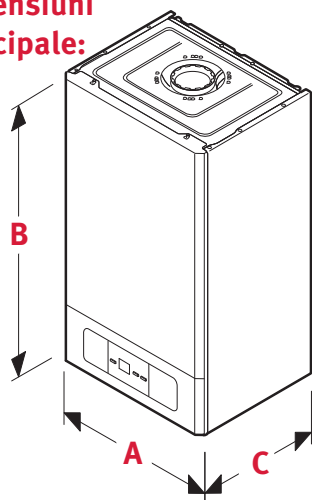

Exemplul perfect al operării simple și confortului excelent

Dimensiuni principale:

Beneficiile alegerii centralei Semiatek Condens:

- Raport excelent calitate/preț, atât pentru imobile noi, cât și în cazul înlocuirilor
- Poate fi adaptată la sistemele de încălzire și de alimentare cu apă caldă existente
- Puterea pompei modulante cu înaltă eficiență energetică se ajustează continuu la proprietățile sistemului și la necesarul termic pentru încălzire
- Dispune de schimbător de căldură din oțel inoxidabil
- Vană de gaz cu deschidere pneumatică ce permite conversia la funcționarea cu GPL fără a necesita kit de conversie

› Termostat recomandat:

- Termostat de ambient modulant Exacontrol 7 sau E7R C programabil, wireless

Componentele centralei: pompă cu înaltă eficiență energetică, vas de expansiune, supapă de siguranță, senzor de presiune, vană cu trei căi, sifon de condens. Centrala permite montarea unui senzor exterior sau a unui termostat cu senzor exterior.

Semiatek Condens	24 kw	28 kw
Date tehnice principale		
Tip	combi	combi
Domeniul puterii utile la temperatura de 50/30°C (kw)	6,5-24,7	6,9-29
Interval de putere termică – apă caldă (kw)	6-23	6,5-27
Consum maxim de gaz (HMV) (mc/h)	2,43	2,86
Eficiență energetică de încălzire (%)	92	93
Profil ACM	XL	XL
Capacitatea vasului de expansiune (l)	7	7
Temperatura maximă a apei de încălzire (°C)/ Temperatura maximă ACM (°C)	75/60	75/60
Debit continuu de apă caldă (l/min)	11	12,5
Protecție electrică	IPX4D	IPX4D
Lățime, înălțime, adâncime (AxBxC mm)	425 x 710 x 310	425 x 710 x 340
Clasa de eficiență energetică încălzire/apă caldă	A/A	A/A
Masa netă (kg)	32,5	32,7
Termen de garanție conform condițiilor de garanție (ani)	3	3

› De ce Saunier Duval? Simplu, pentru că:

- Avem experiență în producția sistemelor de încălzire încă din anul 1907
- Îți stăm la dispoziție cu o rețea națională de service, cu parteneri calificați și cu o bază extinsă de piese de schimb
- Membru al grupului german Vaillant

SAUNIER DUVAL

VAILLANT GROUP ROMÂNIA
Sos București Nord nr. 10
077190 - Voluntari, Ilfov

Tel. + 40 21 209 52 09
Fax + 40 21 232 22 76

office@saunierduval.ro
www.saunierduval.ro

Saunier Duval
Întotdeauna alături de tine