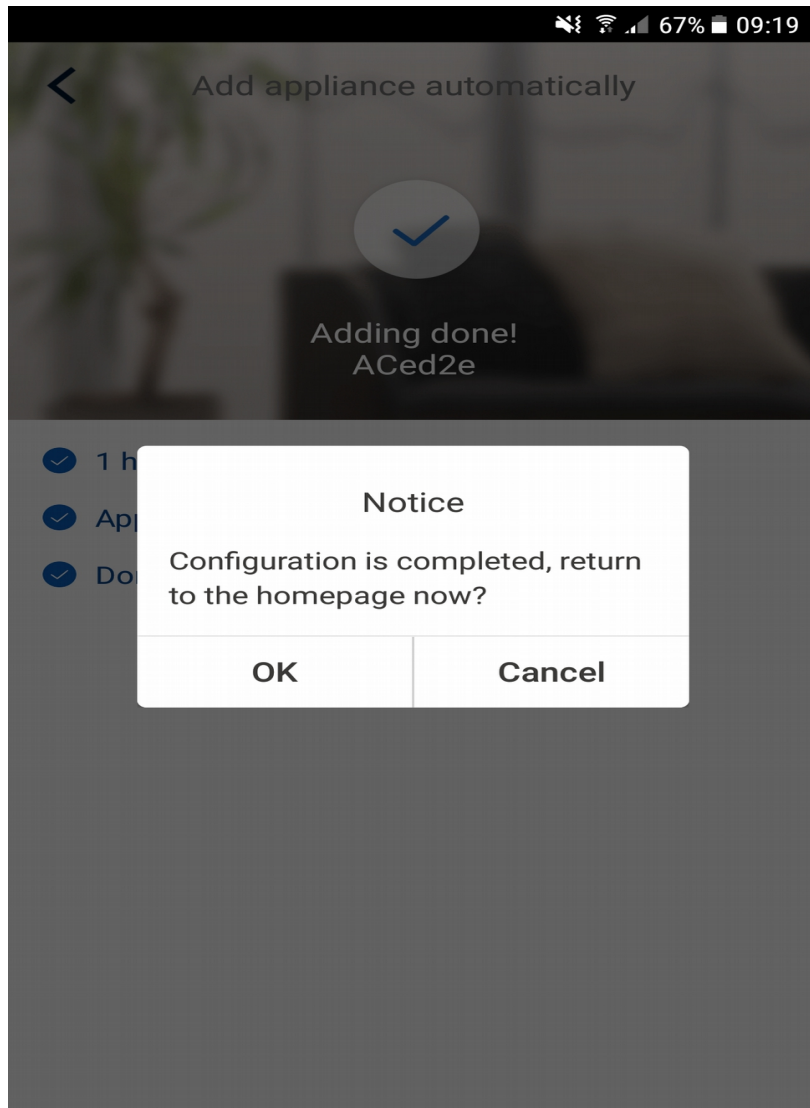

Mesaj primit in aplicatie dupa detectarea corecta a aparatului.