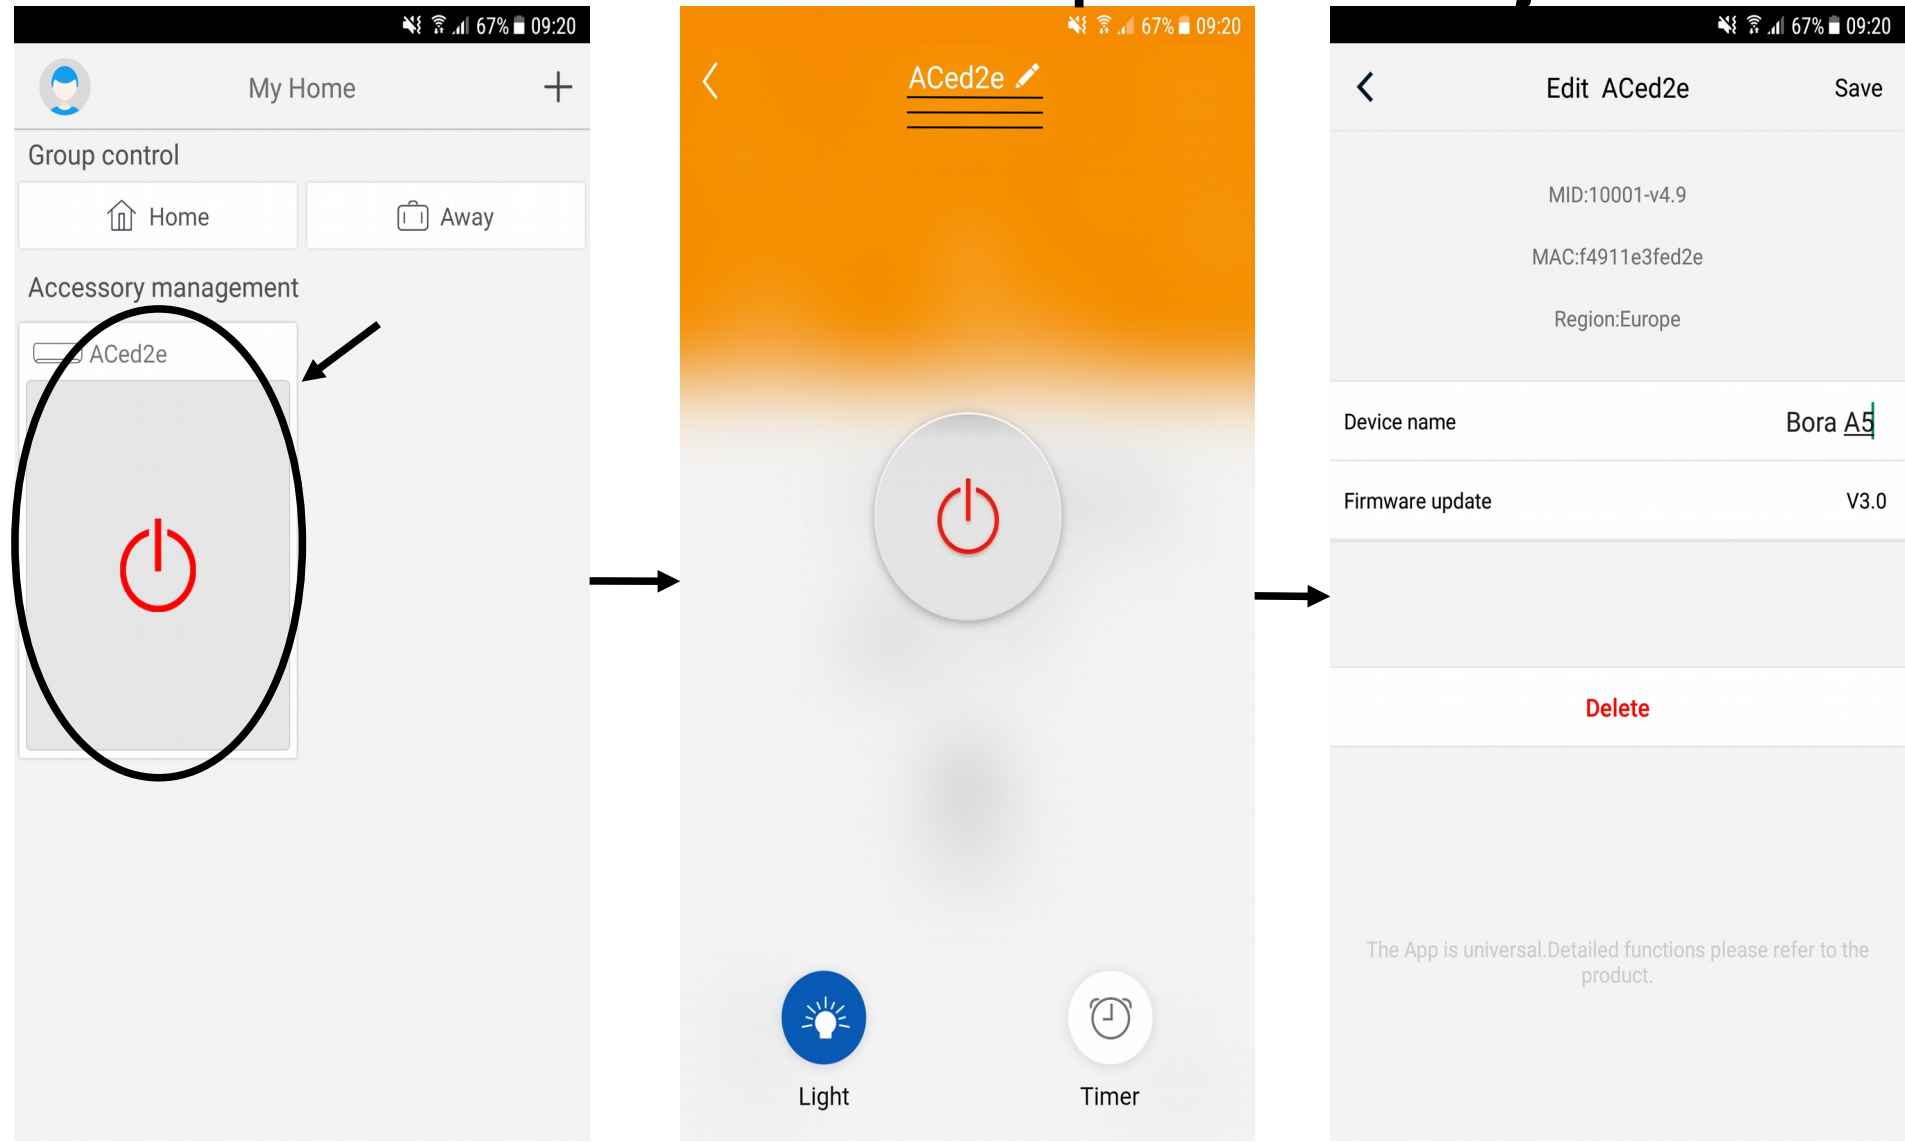

Dupa recunoastere, numele aparatului poate fi editat conform pasilor de mai jos