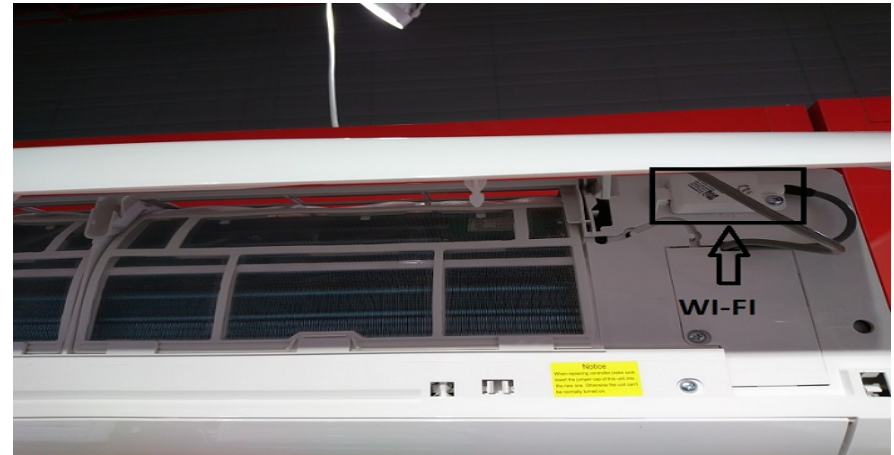

Modulul Gree WI-FI

Modulul Gree Wi-fi poate fi positionat in locuri diferite in functie de modelul aparatului.

BORA A5

VIOLA A3

U-CROWN

2

Aplicatia GREE+

GREE+ App Operation Manual