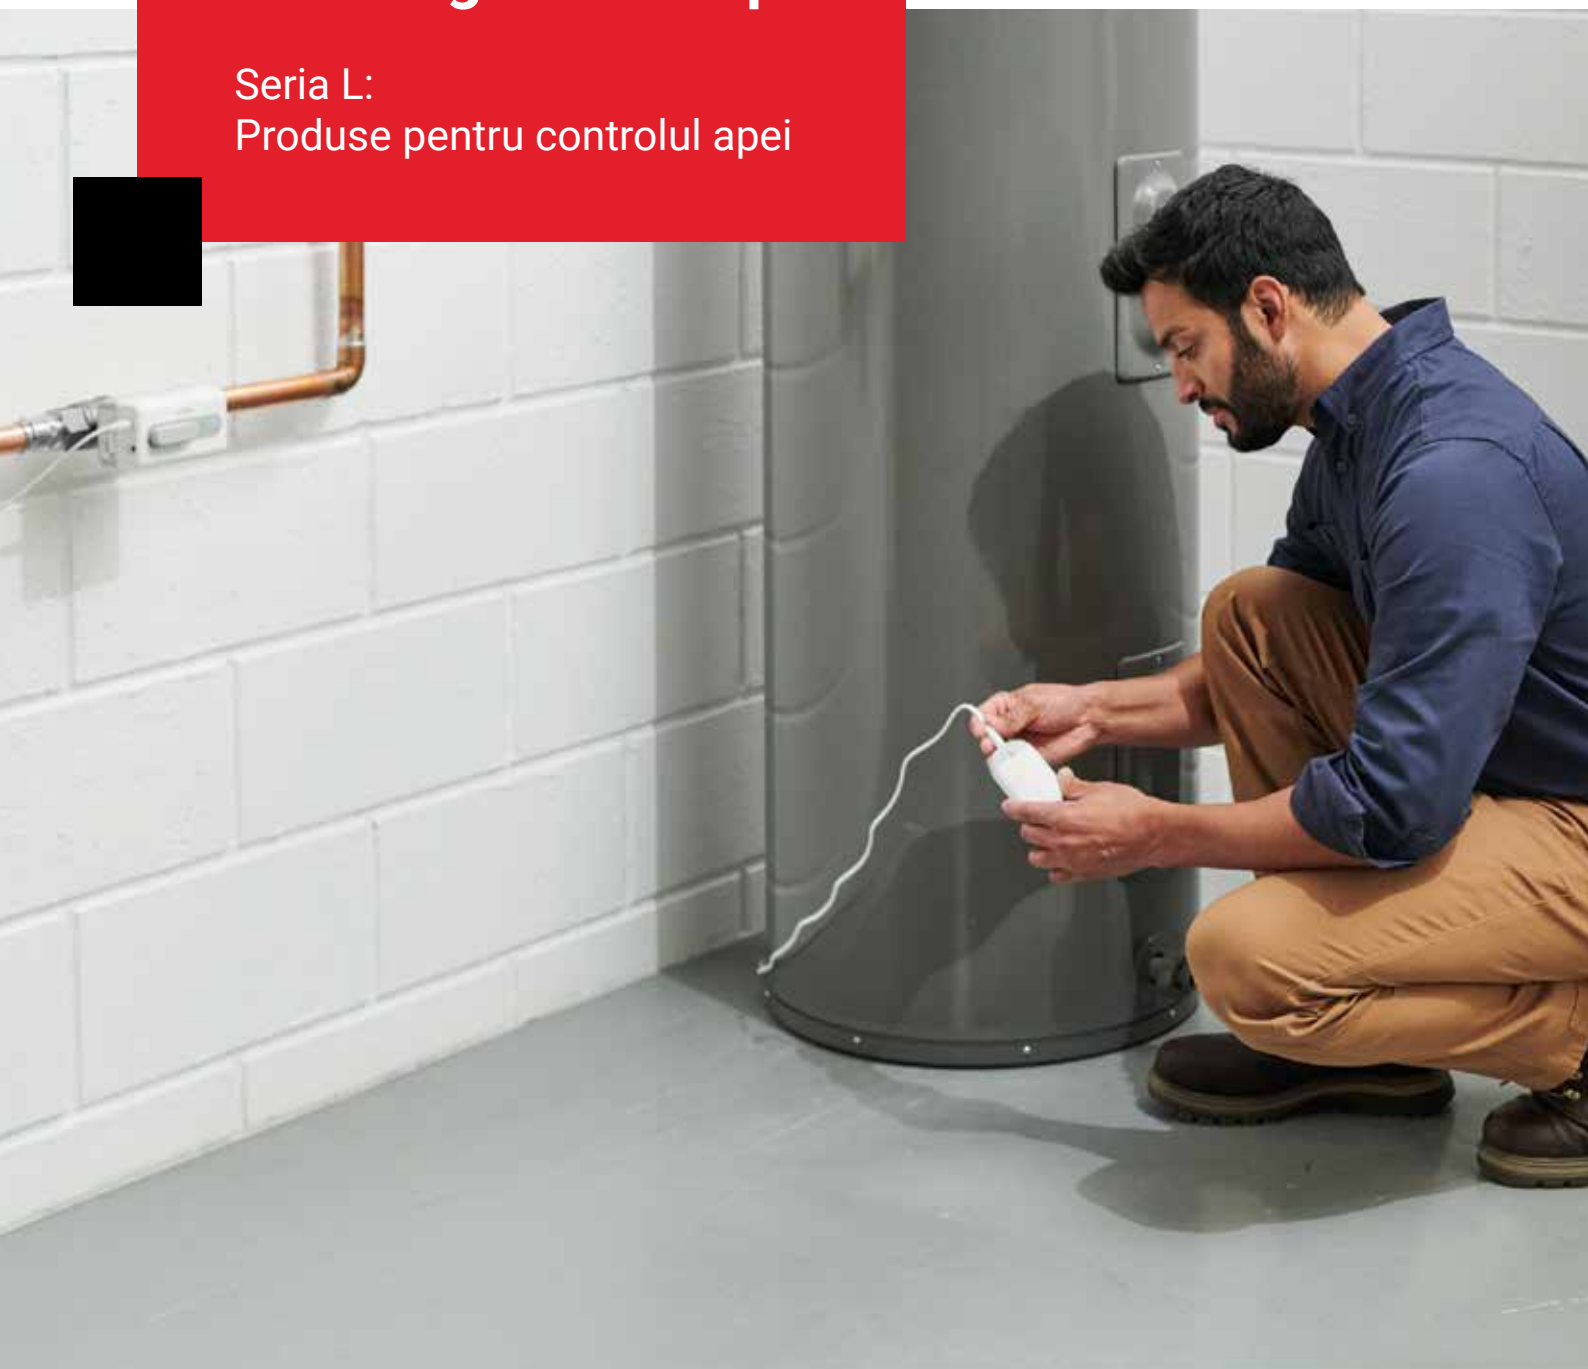

resideo

**Un sistem complet
de prevenire a
daunelor provocate
de scurgerile de apă.**

Seria L:
Produse pentru controlul apei

Tehnologia combinată de control al scurgerilor de apă oferită de produsele dedicate din seria L le oferă clienților dvs. posibilitatea de a opri scurgerile înainte ca acestea să provoace daune.

Detecție imediată și protecție completă

Majoritatea proprietarilor de locuințe nu știu că valoarea medie a cererilor de despăgubire pentru daune provocate de apă se ridică la 10.000 €* până când nu sunt expuși unor scurgeri sau inundații. Vana de închidere anti-inundație Resideo Braukmann L5 WiFi reacționează la scurgerile de apă prin închiderea automată, contribuind la protejarea bunurilor, precum și a structurii locuinței de posibilele reparații costisitoare. Pentru și mai multă siguranță, adăugați detectoarele suplimentare de inundație și îngheț.

PRODUSE ȘI CARACTERISTICI

Detectorul de inundație și îngheț L1

- **Informații avansate despre scurgeri**
Avertizează cu privire la prezența scurgerilor sau a conductelor înghețate prin transmiterea unor notificări pe smartphone. La acestea se adaugă alertările de la fața locului, prin LED-uri și o alarmă sonoră de 100 dBA.
- **Configurare rapidă**
Dispozitivul cu baterie se instalează în apropierea unui boiler, unei mașini de spălat, chiuvete sau mașini de spălat vase. Apoi, tot ce trebuie să faceți este să urmați instrucțiunile din aplicația Resideo pentru a-l conecta la rețeaua WiFi din locuința dvs. Nu necesită hub sau stație de bază.
- **Extindeți acoperirea**
Include un cablu de 1,5 m care detectează apa pe întreaga lungime. Protejați-vă întreaga locuință instalând dispozitive suplimentare sau extindeți cablurile senzorilor pentru o acoperire de până la 152 m.
- **Cablu de senzor refolosibil**
Resetați cu ușurință dispozitivul după detecția de apă. După ce cablul s-a uscat complet, tot ce trebuie să faceți este să îl reconectați și este pregătit din nou de utilizare.